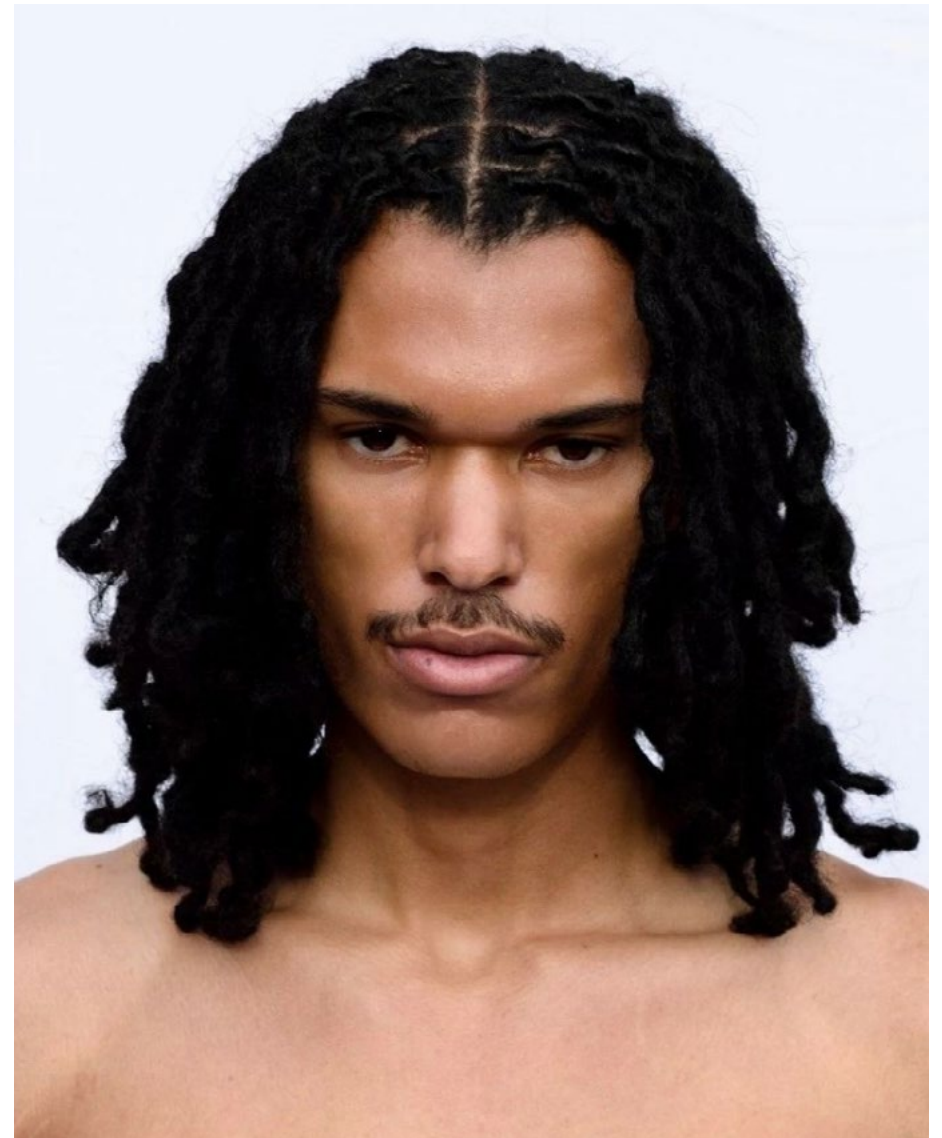

ANTI-AGENCY

GREG EMMANUEL

@GREGEMANUELL

HEIGHT : 6'0.5"

CHEST : 34"

WAIST : 30"

HIPS : 35"

SHOE : 8US