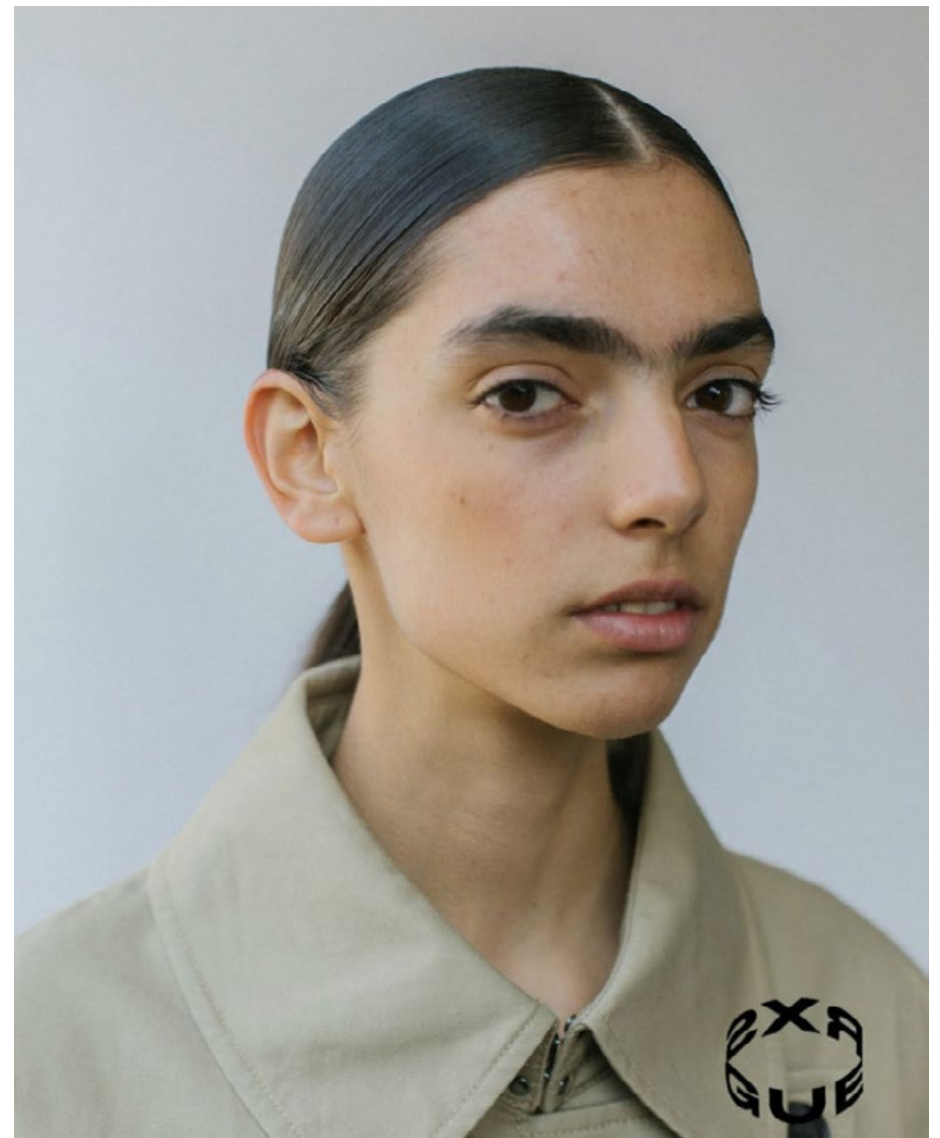

ANTI-AGENCY

ANA PILOU
@ANAPILOU

HEIGHT : 5'5"
BUST : 35.5"
WAIST : 25.5"
HIPS : 33"
SHOE : 6US