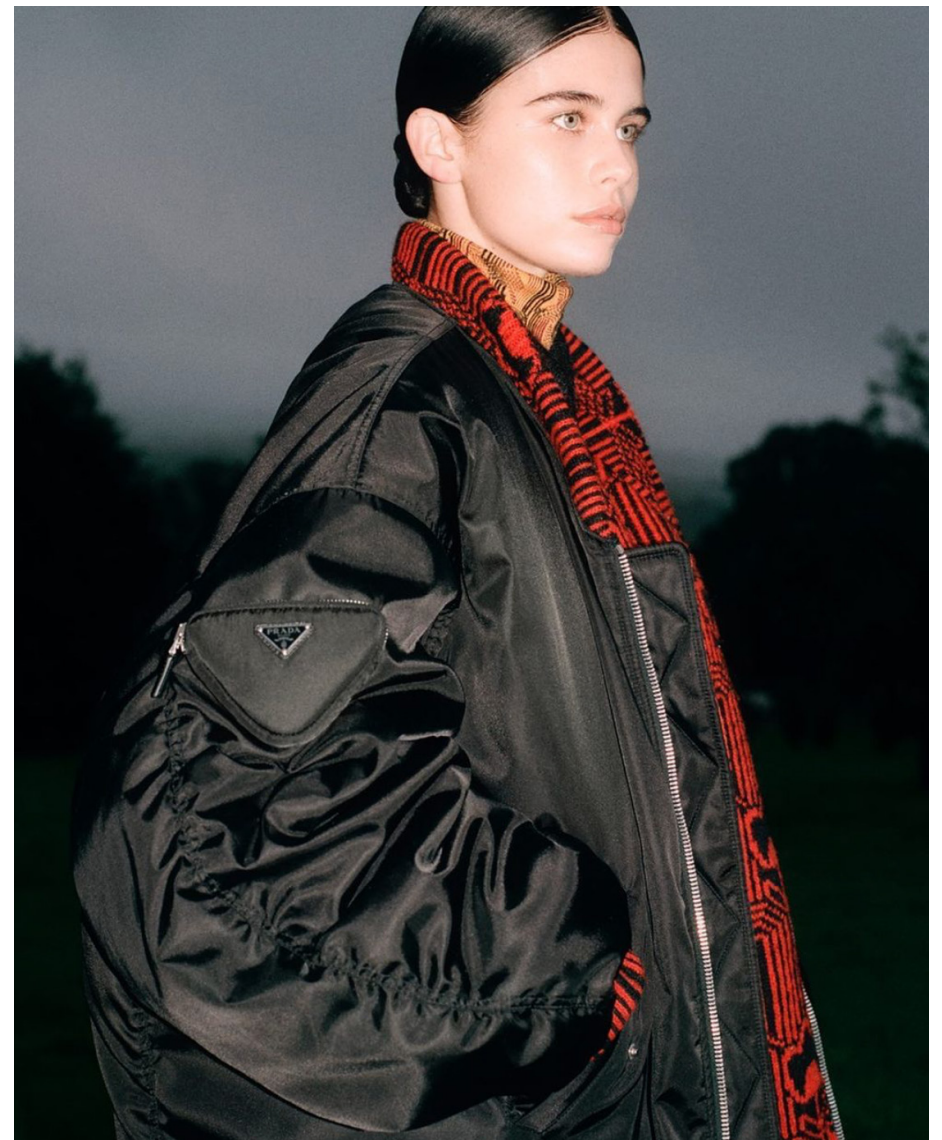

**ANTI-AGENCY**

**AIMEE**

@AIMEEGILLINGWATER

HEIGHT : 5'6"

BUST : 31"

WAIST : 26"

HIPS : 35"

SHOE : 4UK